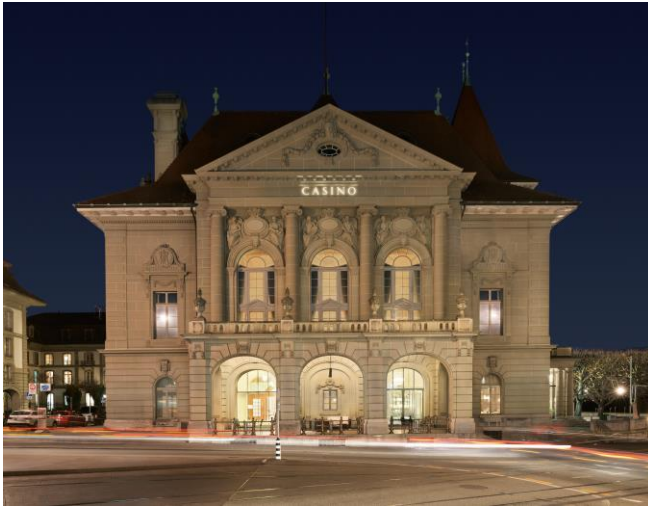

Kultur und Freizeit

Zeitraum
2014

Gesamtinvestition
CHF 55 - 60 Mio.

Erbrachte Leistungen
Wettbewerbs und Verfahrensbegleitung | Verfahrenskonzept

Thesenkonkurrenz Kultur Casino Bern

BURGERGEMEINDE BERN

Die Burgergemeinde Bern liess das Kultur Casino in den Jahren 1907-09 erbauen. Das Kultur Casino ist noch heute ein wichtiger gesellschaftlicher sowie gastronomischer Treffpunkt in der Stadt Bern. Im Rahmen einer selektiven Ausschreibung in Form einer Thesenkonkurrenz wurde ein erfahrenes und kompetentes Generalplaner-Team für die umfassende Sanierung und Erneuerung des Gebäudes gesucht. Insgesamt haben sich im Frühjahr 2014 dreizehn Generalplaner-Teams beworben, davon haben sich fünf Teams für die Thesenkonkurrenz qualifiziert. Dank dem Verfahren und mithilfe der Fachexperten aus den Bereichen der Denkmalpflege, Gastronomie und Architektur konnte die Burgergemeinde Bern einen geeigneten Partner - mit einem dem Projektverständnis der Bauherrschaft verwandtem Denkansatz - sowie ein solides Grundkonzept für die weitere Entwicklung der Zukunft des Kultur Casinos gefunden werden.